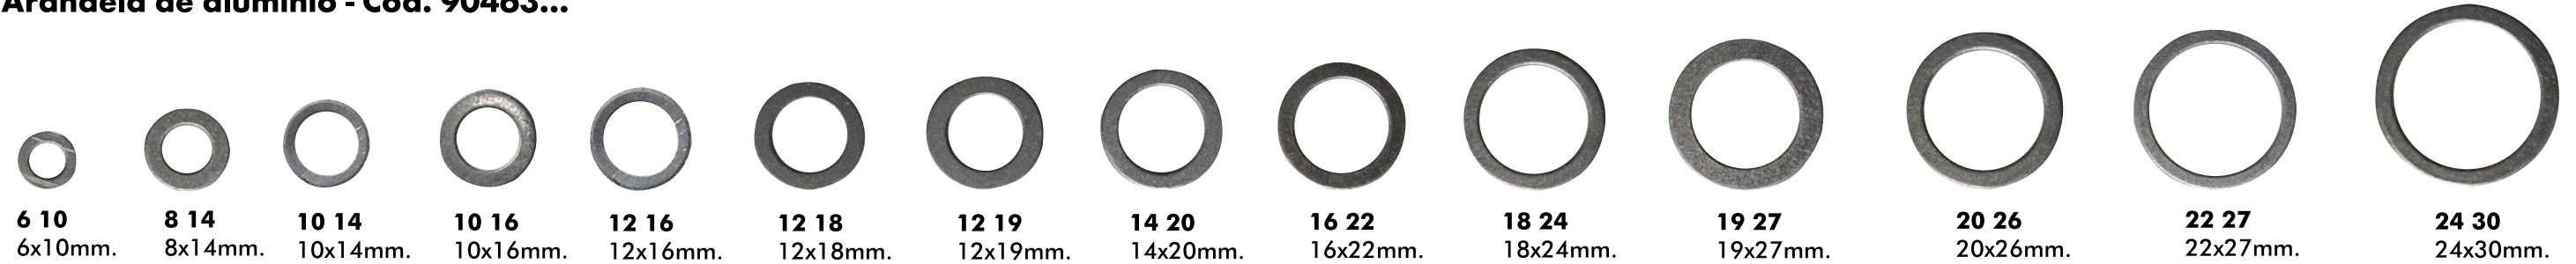

ARANDELAS

Arandela de cobre - Cód. 90460...

Arandela de aluminio - Cód. 90463...

Arandela de fibra - Cód. 90465...

Arandela estrella - Cód. 90429...

Arandela de amianto Cód. 80462 22 29

22 x 29

Arandela interior carter Cód. 80462 14 20

amianto 22 x 29

Arandela doble p/inyectores Cód. 80464 8 12

Cobre

Arandela para resorte válvula Cód. 80420 15 353

Chapa

Arandela de carter Cód. 80464 14 22

PTFE 14x22

Tuerca hexagonal múltiple de escape Cód. 80316 8

Diámetro 8mm. - Paso 1.25