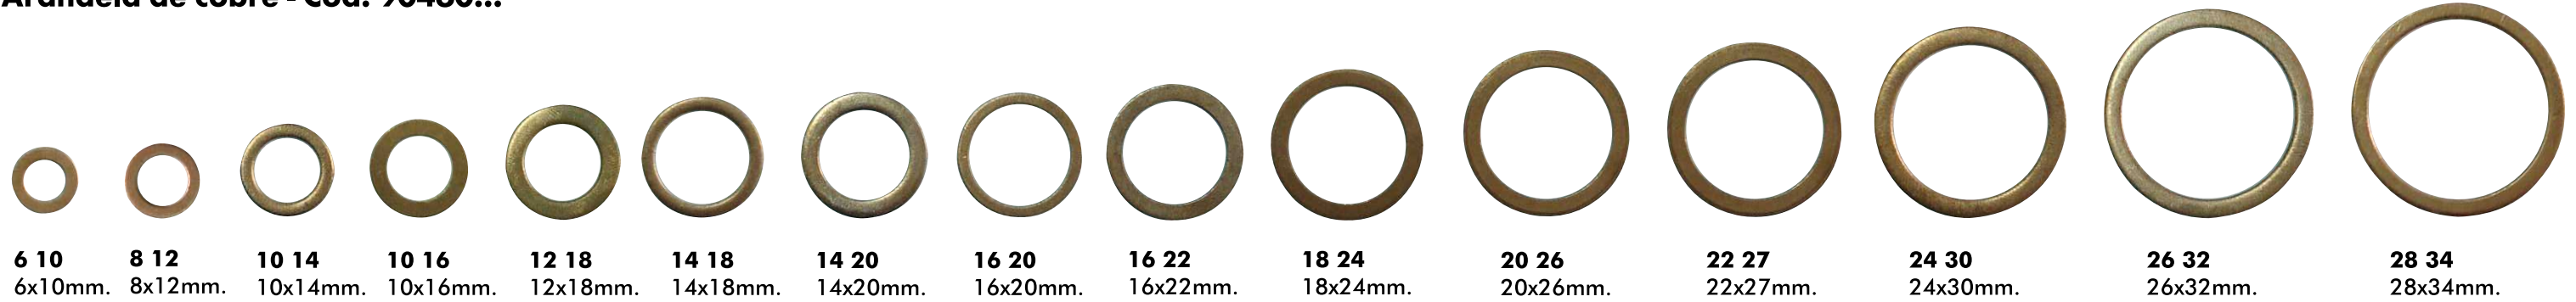

ARANDELAS

Arandela de cobre - Cód. 90460...

Arandela de aluminio - Cód. 90463...

Arandela de fibra - Cód. 90465...

Arandela estrella - Cód. 90429...

Arandela de amianto Cód. 80462 22 29

22 x 29

Arandela interior carter Cód. 80462 14 20

amianto 22 x 29

Arandela doble p/inyectores Cód. 80464 8 12

Cobre

Arandela para resorte válvula Cód. 80420 15 353

Chapa

Arandela de carter Cód. 80464 14 22

PTFE 14x22

Tuerca hexagonal múltiple de escape Cód. 80316 8

Diámetro 8mm. - Paso 1.25