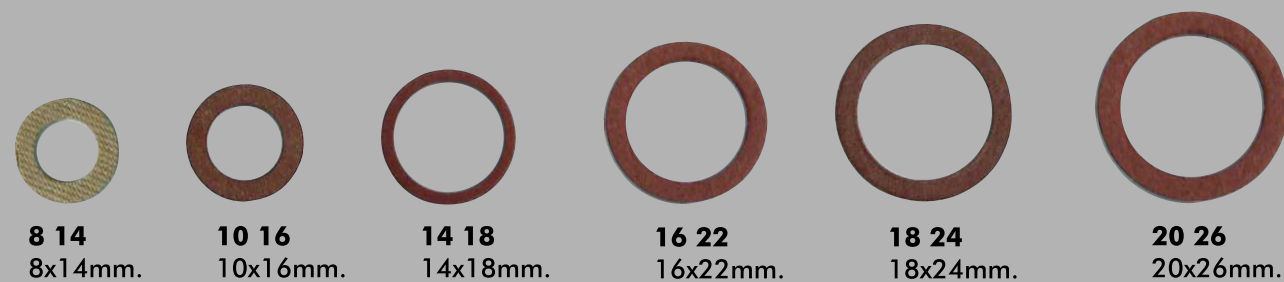

ARANDELAS

Arandela de cobre - Cód. 90460...

Arandela de aluminio - Cód. 90463...

Arandela de fibra - Cód. 90465...

Arandela estrella - Cód. 90429...

Arandela de amianto Cód. 80462 22 29

22 x 29

Arandela interior carter Cód. 80462 14 20

amianto 22 x 29

Arandela doble p/inyectores Cód. 80464 8 12

Cobre

Arandela para resorte válvula Cód. 80420 15 353

Chapa

Arandela de carter Cód. 80464 14 22

PTFE 14x22

Tuerca hexagonal múltiple de escape Cód. 80316 8

Diámetro 8mm. - Paso 1.25