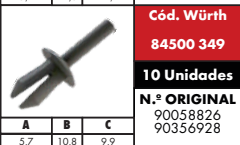

Cód. Würth
84500 349
10 Unidades
N.º ORIGINAL
90058826
90356928

REMACHE DE BAGUETA LATERAL DE PUERTA
• Agile (2010 hasta 2014) • Astra (1999 hasta 2011) • Celta (2001 hasta 2012)
• Corsa (1994 hasta 2012) • Montana (2011 hasta 2018) • Meriva (2004 hasta 2011)
• Prisma (2007 hasta 2012) • Vectra (1994 hasta 2005) • Zafira (2001 hasta 2011)

A	B	C
5,7	10,8	9,9