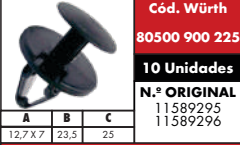

REFERENCIA
A: PUNTA/ANCHO
B: CUERPO/ALTO
C: CABEZA/DIAMETRO

CHEVROLET

WÜRTH

CAPOT, VARILLA DE CAPOT E INSONORIZANTE DE CAPOT

Cód. Würth
80500 900 396
10 Unidades
N.º ORIGINAL
11571159

CLIP DE MANTA INSONORIZANTE DE CAPOT
• Camaro (2014 hasta 2018) • Cruze (2012 hasta 2017) • S10 (2012 hasta 2019)
• Sonic (2012 hasta 2014) • Tracker (2014 hasta 2018) • Trailblazer (2013 hasta 2019)

A	B	C
6,7	16,5	30,3

CARROCERÍA

Cód. Würth
80500 900 225
10 Unidades
N.º ORIGINAL
11589295
11589296

REMACHE DE TOMA DE AIRE CAPOT
• Camaro (2014 hasta 2018) • Captiva (2008 hasta 2017) • Cobalt (2012 hasta 2017)
• Onix (2013 hasta 2017) • Prisma (2013 hasta 2017) • Sonic (2012 hasta 2014)
• Spin (2013 hasta 2017)