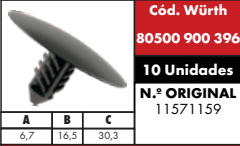

REFERENCIA
A: PUNTA/ANCHO
B: CUERPO/ALTO
C: CABEZA/DIAMETRO

CHEVROLET

WÜRTH

CAPOT, VARILLA DE CAPOT E INSONORIZANTE DE CAPOT

Cód. Würth
80500 900 396
10 Unidades
N.º ORIGINAL
11571159

CLIP DE MANTA INSONORIZANTE DE CAPOT
• Camaro (2014 hasta 2018) • Cruze (2012 hasta 2017) • S10 (2012 hasta 2019)
• Sonic (2012 hasta 2014) • Tracker (2014 hasta 2018) • Trailblazer (2013 hasta 2019)

A	B	C
6,7	16,5	30,3

CARROCERÍA

Cód. Würth
80500 900 225
10 Unidades
N.º ORIGINAL
11589295
11589296

REMACHE DE TOMA DE AIRE CAPOT
• Camaro (2014 hasta 2018) • Captiva (2008 hasta 2017) • Cobalt (2012 hasta 2017)
• Onix (2013 hasta 2017) • Prisma (2013 hasta 2017) • Sonic (2012 hasta 2014)
• Spin (2013 hasta 2017)