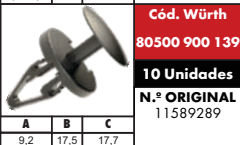

Cód. Würth
84500 878
10 Unidades
N.º ORIGINAL
90458936
90482706

TACO DE MOLDURAS LATERALES Y GUARDABARROS
• Agile (2010 hasta 2014) • Astra (1999 hasta 2002) • Celta (2001 hasta 2012)
• Corsa (1994 hasta 2012) • Montana (2004 hasta 2010) • Prisma (2007 hasta 2012)
• Silverado (1997 hasta 2001) • Trailblazer (2013 hasta 2017) • Vectra (1997 hasta 2005)

A	B	C
8,3 x 10,2	24,7	18,4

Cód. Würth
80500 900 126
10 Unidades
N.º ORIGINAL
94530742

CLIP DE MOLDURAS EXTERNAS Y GUARDABARROS
• Captiva (2008 hasta 2018) • Cruze (2011 hasta 2017)

A	B	C
9,5 x 5,5	13	11 x 15