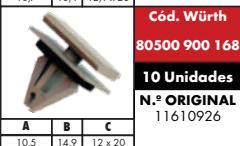

Cód. Würth
80500 900 168
10 Unidades
N.º ORIGINAL
11610926

CLIP DE BAGUETA LATERAL DE PUERTA
• Cobalt (2016 hasta 2017) • Cruze 5 (2011 hasta 2017) • Onix (2016 hasta 2017)
• Prisma (2016 hasta 2018) • S10 (2013 hasta 2017) • Tracker (2014 hasta 2017)
• Trailblazer (2013 hasta 2017)

A	B	C
10,5	14,9	12 x 20