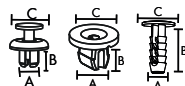

REFERENCIA:
A: PUNTA/ANCHO
B: CUERPO/ALTO
C: CABEZA/DIAMETRO

GUARDAPLAST