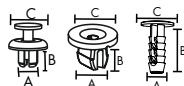

REFERENCIA:
A: PUNTA/ANCHO
B: CUERPO/ALTO
C: CABEZA/DIAMETRO

REVESTIMIENTO INTERNO Y TAPIZADO