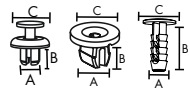

REFERENCIA:
 A: PUNTA/ANCHO
 B: CUERPO/ALTO
 C: CABEZA/DIAMETRO

PARAGOLPE

Cód. Würth
80500 900 267
10 Unidades
N.º ORIGINAL
 90682SB0003
 90676SA7003

TACO DE PARAGOLPE

• Accord (1995 hasta 2012) • City (2009 hasta 2017) • Civic (1994 hasta 2016)
 • Crv (2000 hasta 2012) • Crx (1993 hasta 1995) • Fit (2003 hasta 2008)
 • Hrv (2015 hasta 2017)