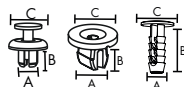

REFERENCIA:
A: PUNTA/ANCHO
B: CUERPO/ALTO
C: CABEZA/DIAMETRO

GUARDAPLAST

	Cód. Würth 80500 900 181	CLIP DE GUARDAPLAST • Captur (2017 hasta 2019) • Duster (2011 hasta 2019) • Clio (1998 hasta 2016) • Logan (2007 hasta 2018) • Megane (2009 hasta 2015) • Oroch (2016 hasta 2019) • Sandero (2011 hasta 2018) • Symbol (2009 hasta 2018) • Twingo (1994 hasta 2003)
	10 Unidades N.º ORIGINAL 7703081056 7703081237	
	Cód. Würth 80500 900 247	CLIP DE GUARDAPLAST • Captur (2018 hasta 2019) • Duster (2011 hasta 2018) • Kwid (2018 hasta 2019) • Logan (2005 hasta 2018) • Sandero (2006 hasta 2018)
	10 Unidades N.º ORIGINAL 7703081054 7703081227 7703081127	
<table border="1"><thead><tr><th>A</th><th>B</th><th>C</th></tr></thead><tbody><tr><td>8,9</td><td>15</td><td>30</td></tr></tbody></table>		
	Cód. Würth 80500 900 383	REMACHE DE GUARDAPLAST • Logan (2005 hasta 2018) • Sandero (2006 hasta 2018)
	10 Unidades N.º ORIGINAL 7703072361	
<table border="1"><thead><tr><th>A</th><th>B</th><th>C</th></tr></thead><tbody><tr><td>6,1</td><td>10,4</td><td>12</td></tr></tbody></table>		
	Cód. Würth 80501 167 008	CLIP DE GUARDAPLAST • Clio (1998 hasta 2006) • Kangoo (2000 hasta 2018) • Laguna (2001 hasta 2007) • Megane (2009 hasta 2015) • Trafic (2000 hasta 2002)
	10 Unidades N.º ORIGINAL 7703077225	
<table border="1"><thead><tr><th>A</th><th>B</th><th>C</th></tr></thead><tbody><tr><td>10,5</td><td>23</td><td>35,5</td></tr></tbody></table>		

PANEL DE INSTRUMENTOS Y CONSOLA CENTRAL

	Cód. Würth 80501 121 125	TACO DE CONSOLA Y MOLDURAS INTERNAS • Logan (2004 hasta 2018) • Sandero (2004 hasta 2018)
	10 Unidades N.º ORIGINAL 7703081185 Adapt	
<table border="1"><thead><tr><th>A</th><th>B</th><th>C</th></tr></thead><tbody><tr><td>7,4 x 13,6</td><td>10,5</td><td>10,5 x 18,4</td></tr></tbody></table>		

PARAGOLPE

	Cód. Würth 80501 167 028	REMACHE DE PARAGOLPE - NEGRO • Clio (1998 hasta 2016) • Duster (2011 hasta 2017) • Fluence (2012 hasta 2018) • Kangoo (1997 hasta 2014) • Laguna (2001 hasta 2007) • Megane (2000 hasta 2015) • Twingo (1994 hasta 2003) • Sandero 2011 hasta 2018)
	10 Unidades N.º ORIGINAL 7703072360	
<table border="1"><thead><tr><th>A</th><th>B</th><th>C</th></tr></thead><tbody><tr><td>8,15</td><td>11,9</td><td>17,8</td></tr></tbody></table>		
	Cód. Würth 80500 900 028	REMACHE DE PARAGOLPE • Scenic (1999 hasta 2010)
	10 Unidades N.º ORIGINAL 7701049271	
<table border="1"><thead><tr><th>A</th><th>B</th><th>C</th></tr></thead><tbody><tr><td>9</td><td>21,1</td><td>20</td></tr></tbody></table>		
	Cód. Würth 80500 900 152	REMACHE DE PARAGOLPE • Clio (1998 hasta 2016) • Laguna (2001 hasta 2007) • Sandero (2014 hasta 2018)
	10 Unidades N.º ORIGINAL 7703072261	
<table border="1"><thead><tr><th>A</th><th>B</th><th>C</th></tr></thead><tbody><tr><td>6</td><td>16</td><td>12,3</td></tr></tbody></table>		
	Cód. Würth 80500 900 382	REMACHE DE PARAGOLPE • Kwid (2018 hasta 2019) • Logan (2014 hasta 2018) • Sandero (2015 hasta 2018)
	10 Unidades N.º ORIGINAL 054000001R	
<table border="1"><thead><tr><th>A</th><th>B</th><th>C</th></tr></thead><tbody><tr><td>8,6 x 6,5</td><td>18</td><td>17,7</td></tr></tbody></table>