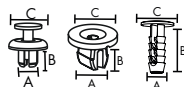

REFERENCIA:
 A: PUNTA/ANCHO
 B: CUERPO/ALTO
 C: CABEZA/DIAMETRO

BURLETES Y JUNTAS DE PUERTAS

Cód. Würth
80500 900 038

10 Unidades

N.º ORIGINAL
 8213227100

CLIP DE BURLETE DE PUERTAS - BLANCO

• Accent (1999 hasta 2018) • Elantra (2010 hasta 2017) • Tucson (2010 hasta 2016)
 • Santa Fé (2007 hasta 2017) • Sonata (2011 hasta 2017)