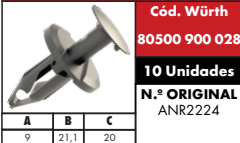

A	B	C
9	21,1	20

GUARDAPLAST

Cód. Würth
80500 900 043
10 Unidades
N.º ORIGINAL
 RY0500070

REMACHE DE GUARDAPLAST

- Evoque (2012 hasta 2018) • Discovery 3 (2005 hasta 2009) • Discovery 4 (2010 hasta 2018)
- Range Rover (2003 hasta 2013)

A	B	C
6,2	17,4	15,8

PARAGOLPE

Cód. Würth
80500 900 028
10 Unidades
N.º ORIGINAL
 ANR2224

REMACHE DE PARAGOLPE

- Discovery 3 (2005 hasta 2009) • Discovery 4 (2010 hasta 2018) • Evoque (2012 hasta 2018)
- Freelander (2006 hasta 2018) • Range Rover (2008 hasta 2014)
- Range Rover Sport (2010 hasta 2018)