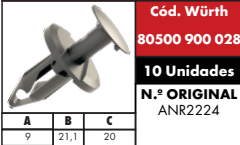

LEYENDA:
 A: PUNTA/ANCHO
 B: CUERPO/ALTO
 C: CABEZA/DIAMETRO

LAND ROVER

GUARDABARRO Y MOLDURAS EXTERNAS

Cód. Würth
80500 900 028
10 Unidades
N.º ORIGINAL
 ANR2224

REMACHE DE GUARDABARRO - BAGUETA LATERAL

- Discovery 3 (2005 hasta 2009) • Discovery 4 (2010 hasta 2018) • Evoque (2012 hasta 2018)
- Freelander (2006 hasta 2018) • Range Rover (2008 hasta 2014)
- Range Rover Sport (2010 hasta 2018)

A	B	C
9	21,1	20

GUARDAPLAST

Cód. Würth
80500 900 043
10 Unidades
N.º ORIGINAL
 RY0500070

REMACHE DE GUARDAPLAST

- Evoque (2012 hasta 2018) • Discovery 3 (2005 hasta 2009) • Discovery 4 (2010 hasta 2018)
- Range Rover (2003 hasta 2013)