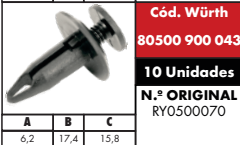

A	B	C
6,2	17,4	15,8

PARAGOLPE

Cód. Würth
80500 900 028
10 Unidades
N.º ORIGINAL
 ANR2224

REMACHE DE PARAGOLPE

- Discovery 3 (2005 hasta 2009) • Discovery 4 (2010 hasta 2018) • Evoque (2012 hasta 2018)
- Freelander (2006 hasta 2018) • Range Rover (2008 hasta 2014)
- Range Rover Sport (2010 hasta 2018)

A	B	C
9	21,1	20

Cód. Würth
80500 900 043
10 Unidades
N.º ORIGINAL
 RY0500070

REMACHE DE PARAGOLPE

- Evoque (2012 hasta 2018) • Discovery 3 (2005 hasta 2009) • Discovery 4 (2010 hasta 2018)
- Range Rover (2003 hasta 2013)