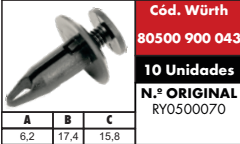

A	B	C
6,2	17,4	15,8

Cód. Würth
82500 671
10 Unidades
N.º ORIGINAL
 DYC10031L

CLIP DE PARAGOLPE

- Discovery 2 (1998 hasta 2004)

A	B	C
6,3	14,6	18,2

REJILLA BAJO PARABRISA

Cód. Würth
80500 900 043
10 Unidades
N.º ORIGINAL
 RY0500070