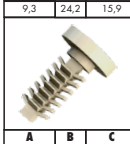

Cód. Würth
80501 121 134
10 Unidades
N.º ORIGINAL
71719954

CLIP DE BAGUETAS DE PUERTA

• Ducato (2006 hasta 2013) • Stilo (2003 hasta 2011)

Cód. Würth
80500 900 028
10 Unidades
N.º ORIGINAL
51897485

REMACHE DE BAGUETA LATERAL DE PUERTA

• Argo (2017 hasta 2018) • Cronos (2018 hasta 2019) • Toro (2016 hasta 2018)

Cód. Würth
85500 614
10 Unidades
N.º ORIGINAL
82491303

CLIP DE BAGUETA LATERAL DE PUERTA

• Doble (2002 hasta 2019) • Grand Siena (2012 hasta 2019) Palio (1996 hasta 2019)
• Strada (1996 hasta 2019) • Uno (2011 hasta 2019)

Cód. Würth
85500 606
10 Unidades
N.º ORIGINAL
46408953

TACO DE MOLDURA DE GUARDABARRO

• Argo (2017 hasta 2018) • Brava (2000 hasta 2003) • Bravo (2011 hasta 2018) • Cronos (2018 hasta 2019)
• Doble (2002 hasta 2016) • Ducato (1998 hasta 2005) • Duna Weekend (1985 hasta 1996)
• Fiorino (1985 hasta 2018) • Grand Siena (2012 hasta 2018) • Idea (2006 hasta 2018)
• Linea (2009 hasta 2018) • Marea (1999 hasta 2007) • Palio (1996 hasta 2017) • Punto (2008 hasta 2017)
• Siena (1996 hasta 2018) • Stilo (2003 hasta 2011) • Strada (1996 hasta 2018) • Uno (2011 hasta 2017)
• Toro (2017 hasta 2018)

Cód. Würth
80500 900 146
10 Unidades
N.º ORIGINAL
46815782

CLIP DE MOLDURAS EXTERNAS DE GUARDABARRO

• Argo (2017 hasta 2018) • Brava (2000 hasta 2003) • Cronos (2018 hasta 2019)
• Ducato (1998 hasta 2005) • Idea (2006 hasta 2016) • Grand Siena (2012 hasta 2017)
• Marea (1999 hasta 2007) • Mobi (2017 hasta 2018) • Palio (1996 hasta 2017)
• Punto (2008 hasta 2017) • Siena (1996 hasta 2018) • Strada (1996 hasta 2018)
• Uno (2011 hasta 2017)