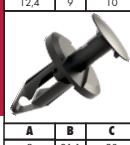

REFERENCIA:
A: PUNTA/ANCHO
B: CUERPO/ALTO
C: CABEZA/DIAMETRO

GUARDABARRO Y MOLDURAS EXTERNAS

Cód. Würth
80501 121 125
10 Unidades
N.º ORIGINAL
14059214
7754387
82422490

TACO DE MOLDURA DE GUARDABARRO

• Argo (2017 hasta 2018) • Cronos (2018 hasta 2019) • Doble (2004 hasta 2013)
• Fiorino (1993 hasta 2013) • Grand Siena (2012 hasta 2016) • Marea (1999 hasta 2007)
• Mobi (2017 hasta 2018) • Uno (1985 hasta 2013) • Palio (1996 hasta 2013)
• Punto (2008 hasta 2018) • Siena (1996 hasta 2015) • Strada (1998 hasta 2015)
• Toro (2016 hasta 2018)

Cód. Würth
80501 121 134
10 Unidades
N.º ORIGINAL
71719954

CLIP DE BAGUETAS DE PUERTA

• Ducato (2006 hasta 2013) • Stilo (2003 hasta 2011)

Cód. Würth
80500 900 028
10 Unidades
N.º ORIGINAL
51897485

REMACHE DE BAGUETA LATERAL DE PUERTA

• Argo (2017 hasta 2018) • Cronos (2018 hasta 2019) • Toro (2016 hasta 2018)

Cód. Würth
85500 614
10 Unidades
N.º ORIGINAL
82491303

CLIP DE BAGUETA LATERAL DE PUERTA

• Doble (2002 hasta 2019) • Grand Siena (2012 hasta 2019) Palio (1996 hasta 2019)
• Strada (1996 hasta 2019) • Uno (2011 hasta 2019)