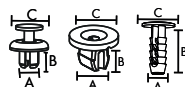

REFERENCIA:
A: PUNTA/ANCHO
B: CUERPO/ALTO
C: CABEZA/DIAMETRO

GUARDABARRO Y MOLDURAS EXTERNAS

Cód. Würth
80501 121 125
10 Unidades
N.º ORIGINAL
14059214
7754387
82422490

TACO DE MOLDURA DE GUARDABARRO

• Argo (2017 hasta 2018) • Cronos (2018 hasta 2019) • Doble (2004 hasta 2013)
• Fiorino (1993 hasta 2013) • Grand Siena (2012 hasta 2016) • Marea (1999 hasta 2007)
• Mobi (2017 hasta 2018) • Uno (1985 hasta 2013) • Palio (1996 hasta 2013)
• Punto (2008 hasta 2018) • Siena (1996 hasta 2015) • Strada (1998 hasta 2015)
• Toro (2016 hasta 2018)

Cód. Würth
80501 121 134
10 Unidades
N.º ORIGINAL
71719954

CLIP DE BAGUETAS DE PUERTA

• Ducato (2006 hasta 2013) • Stilo (2003 hasta 2011)

Cód. Würth
80500 900 028
10 Unidades
N.º ORIGINAL
51897485

REMACHE DE BAGUETA LATERAL DE PUERTA