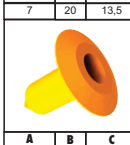

Cód. Würth
85500 606
10 Unidades
N.º ORIGINAL
46408953

TACO DE MOLDURA DE GUARDABARRO

• Argo (2017 hasta 2018) • Brava (2000 hasta 2003) • Bravo (2011 hasta 2018) • Cronos (2018 hasta 2019)
• Doble (2002 hasta 2016) • Ducato (1998 hasta 2005) • Duna Weekend (1985 hasta 1996)
• Fiorino (1985 hasta 2018) • Grand Siena (2012 hasta 2018) • Idea (2006 hasta 2018)
• Linea (2009 hasta 2018) • Marea (1999 hasta 2007) • Palio (1996 hasta 2017) • Punto (2008 hasta 2017)
• Siena (1996 hasta 2018) • Stilo (2003 hasta 2011) • Strada (1996 hasta 2018) • Uno (2011 hasta 2017)
• Toro (2017 hasta 2018)

Cód. Würth
80500 900 146
10 Unidades
N.º ORIGINAL
46815782

CLIP DE MOLDURAS EXTERNAS DE GUARDABARRO

• Argo (2017 hasta 2018) • Brava (2000 hasta 2003) • Cronos (2018 hasta 2019)
• Ducato (1998 hasta 2005) • Idea (2006 hasta 2016) • Grand Siena (2012 hasta 2017)
• Marea (1999 hasta 2007) • Mobi (2017 hasta 2018) • Palio (1996 hasta 2017)
• Punto (2008 hasta 2017) • Siena (1996 hasta 2018) • Strada (1996 hasta 2018)
• Uno (2011 hasta 2017)