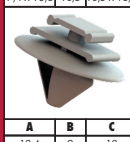

REFERENCIA:
A: PUNTA/ANCHO
B: CUERPO/ALTO
C: CABEZA/DIAMETRO

GUARDABARRO Y MOLDURAS EXTERNAS

Cód. Würth
80501 121 125
10 Unidades
N.º ORIGINAL
14059214
7754387
82422490

TACO DE MOLDURA DE GUARDABARRO

• Argo (2017 hasta 2018) • Cronos (2018 hasta 2019) • Doble (2004 hasta 2013)
• Fiorino (1993 hasta 2013) • Grand Siena (2012 hasta 2016) • Marea (1999 hasta 2007)
• Mobi (2017 hasta 2018) • Uno (1985 hasta 2013) • Palio (1996 hasta 2013)
• Punto (2008 hasta 2018) • Siena (1996 hasta 2015) • Strada (1998 hasta 2015)
• Toro (2016 hasta 2018)

Cód. Würth
80501 121 134
10 Unidades
N.º ORIGINAL
71719954

CLIP DE BAGUETAS DE PUERTA

• Ducato (2006 hasta 2013) • Stilo (2003 hasta 2011)

Cód. Würth
80500 900 028
10 Unidades
N.º ORIGINAL
51897485

REMACHE DE BAGUETA LATERAL DE PUERTA