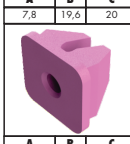

Cód. Würth
80500 900 189
10 Unidades
N.º ORIGINAL
14215088
51782438

TACO DE BAGUETA LATERAL DE PUERTA

• Argo (2017 hasta 2018) • Cronos (2018 hasta 2019) • Duna Weekend (1985 hasta 1994)
• Fiorino (1985 hasta 2004) • Grand Siena (2012 hasta 2017) • Linea (2009 hasta 2017)
• Palio (1996 hasta 2017) • Punto (2008 hasta 2017) • Siena (1996 hasta 2018)
• Strada (1996 hasta 2018) • Toro (2017 hasta 2018)