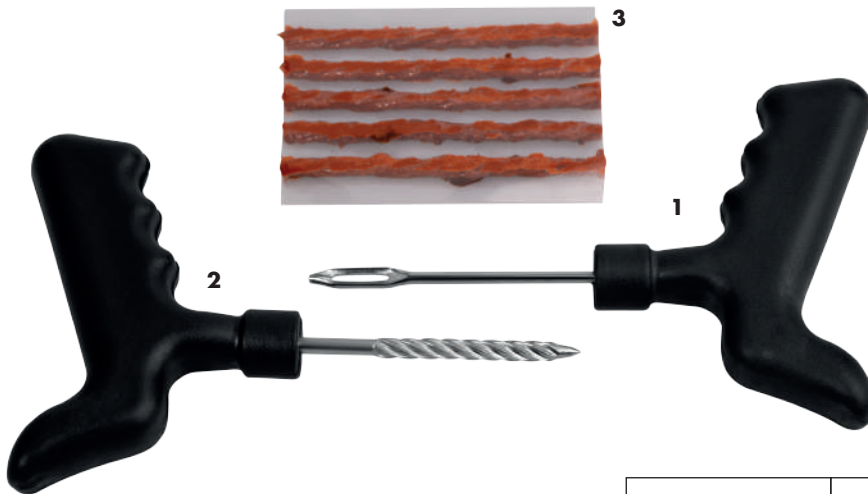

CONJUNTO PUNZONES PARCHES BASIC

Kit de punzones para colocación de parche tipo tarugo.

Con mango ergonómico.

Punzón para limado de 6mm.

Colocador de parche tarugo universal.

Código	🏠
90715 346 002	1

Ref.	Descripción	Cant.
1	Punzón de colocación	1
2	Punzón para limado	1
3	Parche tarugo marrón 6 x 100 mm	5

CONJUNTO PUNZONES PARCHES

Kit de punzones para colocación de parche tipo tarugo.

Mango de aluminio.

Punzón para limado de 5mm.

Colocador de tarugo universal.

Código	🏠
90715 346 001	1

Ref.	Descripción	Cant.
1	Punzón de colocación	1
2	Punzón para limado	1