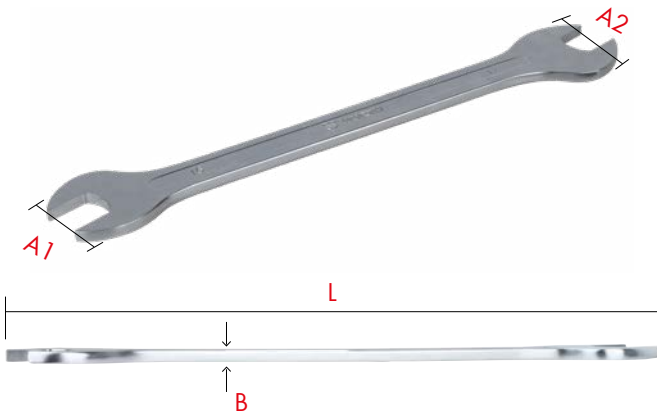

## Set 7 bocallaves 6-19mm métricas extrafinas

Su diseño súper delgado le permite alcanzar espacios de trabajo con acceso limitado.

- Llegan a donde otras llaves no encajan
- Gran resistencia y durabilidad
- Resistentes a la corrosión
- Mecanizado y recortado de precisión
- Embalado en una rejilla plástica para organizar

Datos técnicos	
Material	Aleación de cromo vanadio
Dureza	HRC 43 ~ 49
Acabado	Cromo

Medidas (mm)	A1	A2	Espesor (B)	Largo(L)
6 x 7	18	20	2	150
8 x 9				179
10 x 11	21	25	2,5	179,5
12 x 13				211
14 x 15	24	34	3,5	212
16 x 17				
18 x 19	38	43	4,7	252

Descripción	Código	
Set 7 bocallaves 6-19mm métricas extrafinas	<b>90713 007 619</b>	1

Productos relacionados	
90890 200 312	ROST OFF INDUSTRY 600ML
90713 301 41	17 LLAVES COMBINADAS METRICAS
90713 303 40	8 LLAVES COMBINADAS PULGADAS
90715 221 10	LLAVE FRANCESA 10"
90965 13 023	SET DE TUBOS MULTIUSO 1/2" 23U
90712 012 0	LLAVE CRIQUE 72 DIENTES ENC. 1/2".